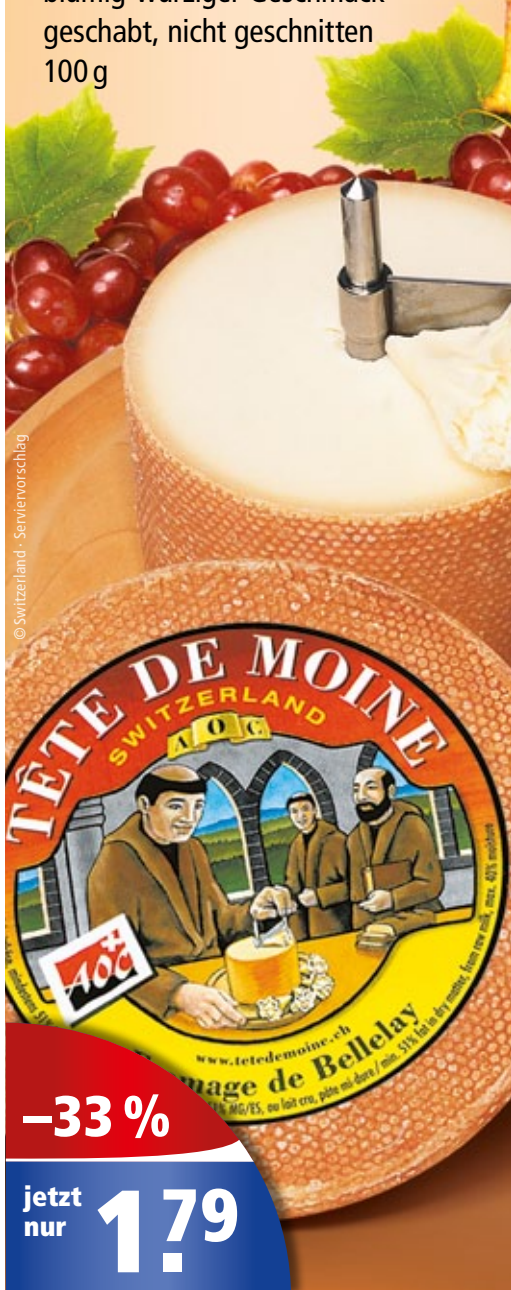

## Tête de Moine Schweizer Schnittkäse

51 % Fett i. Tr.  
aus Rohmilch von Kühen  
blumig-würziger Geschmack  
geschabt, nicht geschnitten  
100 g

**-33 %**  
jetzt nur **1.79**